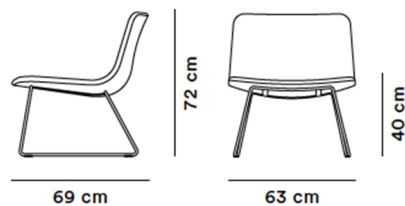

Colours

STEL FINISH

Krom

Sort lakeret

Fredericia

1 9 1 1