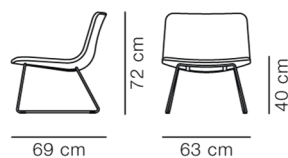

Colours

STEL FINISH

Polstring i henhold til gældende prislister.

Fredericia