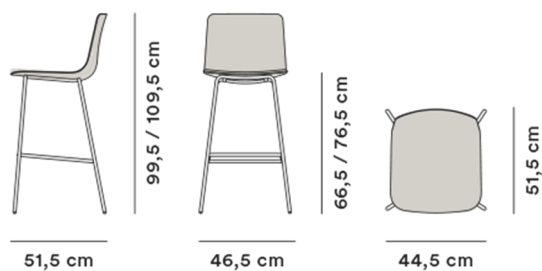

Colours

STEL FINISH

Krom

Sort lakeret

Fredericia