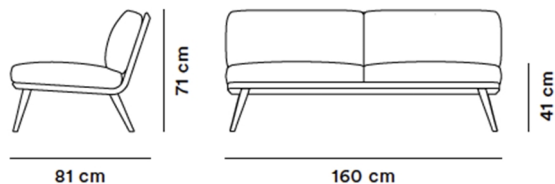

Drawing

Colours

TRÆSORTER

Eg standard lak
FSC Mix 70%

Sort ask, FSC
Mix 70%

Fredericia