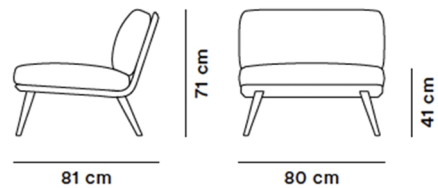

Colours

TRÆSORTER

Eg lak, FSC Mix
70%

Sort ask, FSC
Mix 70%

Fredericia