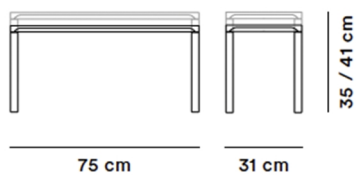

Colours

TRÆSORTER

Eg klar olie, FSC Mix 70%	Eg sort lak, FSC Mix 70%	Eg sæbe, FSC Mix 70%	Røget eg, olie, FSC Mix 70%