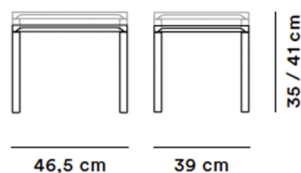

Colours

TRÆSORTER

Eg lys olie, FSC
Mix 70%

Eg sort lak, FSC
Mix 70%

Røget eg, olie,
FSC Mix 70%

Fredericia

1 9 1 1