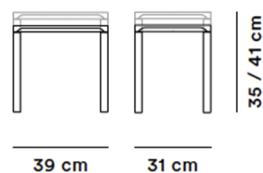

Colours

TRÆSORTER

Eg lys olie, FSC
Mix 70%

Eg sort lak, FSC
Mix 70%

Røget eg, olie,
FSC Mix 70%

Fredericia

1 9 1 1