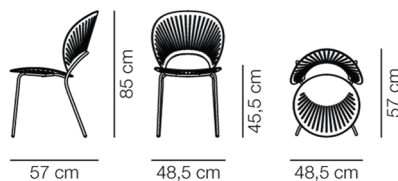

Product Sheet

Trinidad

By Nanna Ditzel, 1993

Model	3398 - Træsæde
Om	Den gennembrudte finer gør, at Trinidad-stolen næsten opløses i et spil af lys og skygge. Samtidig har stolen en iøjnefaldende skulpturel karakter. Denne version uden arme kan stables, og fås med eller uden polstret sæde.
Stackability	Floor: 8
Measurements	B: 48,5 cm, D: 57 cm H: 85 cm, Sh: 45,5 cm
Cbm	0,4m³ (4 Stk.)
Vægt	4 kg
Materialer	Træstol med stel i stålør. Ryg og sæde i formspændt krydsfinér med CNC-fræsede riller, fastmonteret med stålntitter. Leveres med udskiftelige plastikglidere.
Tilbehør	Stilbare dupsko med filt. Koblingsbeslag, stoleophæng og transportvogn.
Test	EN 15373:2007 (L3)
Garanti	Fredericia Furniture A/S yder 5 års garanti på fabrikationsfejl på konstruktion og materialer. Slid og skader på betræk, overfladebehandling, uhensigtsmæssig brug og lignende omfattes ikke af garantien.
Download	Download images, architect files at our partner portal on www.fredericia.com

Colours

STEL FINISH

TRÆSORTER

Fredericia