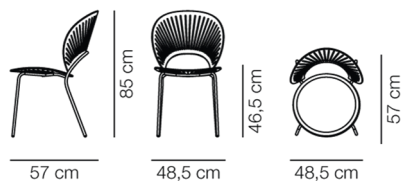

## Trinidad

By Nanna Ditzel, 1993

<b>Model</b>	3396 - Sædepolstret
<b>Om</b>	Den gennembrudte finer gør, at Trinidad-stolen næsten opløses i et spil af lys og skygge. Samtidig har stolen en iøjnefaldende skulpturel karakter. Denne version uden arme kan stables, og fås med eller uden polstret sæde.
<b>Measurements</b>	B: 48,5 cm, D: 57 cm H: 85 cm, Sh: 46,5 cm
<b>Cbm</b>	0,4m <sup>3</sup> (4 Stk.)
<b>Vægt</b>	4,5 kg
<b>Materialer</b>	Træstol med stel i stålør og polstret sæde. Ryg i formspændt krydsfinér med CNC-fræsede riller. Fastmonteret sædepolstring i CMHR eller HR-skum betrukket med stof eller læder. Sæde og ryg er fastmonteret med stålitter. Leveres med udskiftelige plastikglidere.
<b>Tilbehør</b>	Stilbare dupsko med filt. Koblingsbeslag, stoleophæng og transportvogn.
<b>Test</b>	EN 15373:2007 (L3)
<b>Garanti</b>	Fredericia Furniture A/S yder 5 års garanti på fabriksfejl på konstruktion og materialer. Slid og skader på betræk, overfladebehandling, uhensigtsmæssig brug og lignende omfattes ikke af garantien.
<b>Download</b>	Download images, architect files at our partner portal on <a href="http://www.fredericia.com">www.fredericia.com</a>

### Drawing