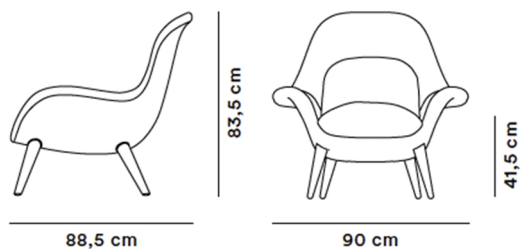

Colours

STEL FINISH

Eg sortlakeret
FSC Mix 70%

Eg standard
lak, FSC Mix
70%

Røget eg
bejdset, FSC
Mix 70%

Valnød lak, FSC
Mix 70%

Fredericia

1 9 1 1