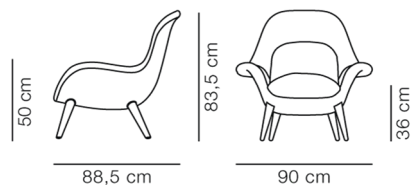

Product Sheet

Swoon Lounge

By Space Copenhagen, 2016

Model	1770 - Træstel
Om	Det organiske, men strukturerede design giver en følelse af total afslapning med fantastisk lændestøtte. Udforske Swoon Lounge Chair af Space Copenhagen.
Produktgruppe	Loungestole
Measurements	B: 90 cm, D: 88,5 cm H: 83,5 cm, Sh: 36 cm
Vægt	17 kg
Materialer	Fuldpolstret loungestol med ben i massivtræ. Blindstel i formstøbt HP-polyurethanskum, forstærket med en stålramme. Fastpolstret korpus. Udskiftelig sammenlynet sæde- og ryghynde, fremstillet i lavemmissionsskum og med aftageligt betræk. Stolen fås i stof eller læder.
Test	EN 16139:2013 (L2)
Garanti	Fredericia Furniture A/S yder 5 års garanti på fabrikationsfejl på konstruktion og materialer. Slid og skader på betræk, overfladebehandling, uhensigtsmæssig brug og lignende omfattes ikke af garantien.
Download	Download images, architect files at our partner portal on www.fredericia.com

Drawing

Colours

STEL FINISH

Polstring i henhold til gældende prislister.

Fredericia