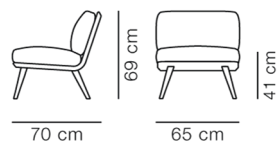

Colours

TRÆSORTER

Eg lak

Sort ask, FSC
Mix 70%

Polstring i henhold til gældende prislister.

Fredericia