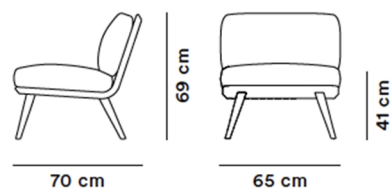

Colours

TRÆSORTER

Eg standard lak

Sort ask, FSC
Mix 70%

Fredericia

1 9 1 1