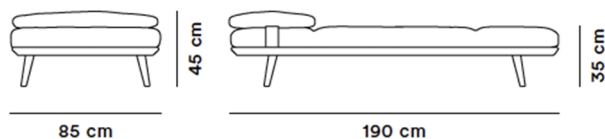

Drawing

Colours

TRÆSORTER

Eg sort lak

Fredericia

1 9 1 1