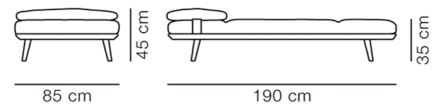

Colours

TRÆSORTER

Eg sort lak

Polstring i henhold til gældende prislister.

Fredericia