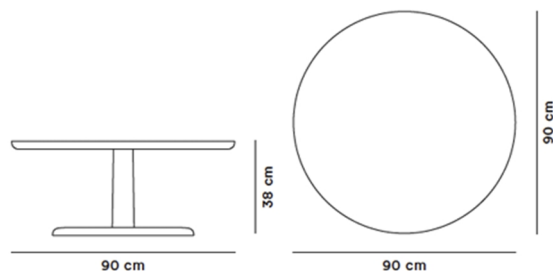

Colours

TRÆSORTER

Eg lys olie

Eg røget olieret

Eg sæbe

Sort lak

Fredericia

1 9 1 1