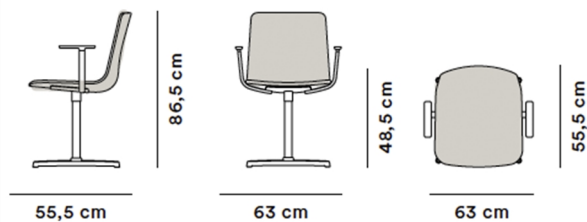

Colours

STEL FINISH

Sort lakeret

Fredericia

1 9 1 1