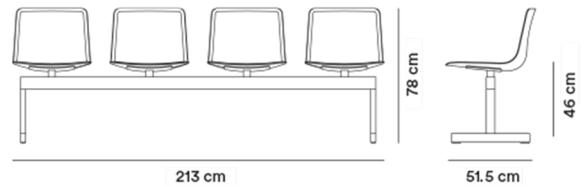

Product Sheet

Pato Bænk

By Welling / Ludvik,

Model	4340 - Pato Metal base Bench, Metalstel 4 pers.
Om	Ventebænk i Pato-serien, skabt til lufthavne og offentlige venteområder. Bænken fås med siddeskaller i plastic, med polstrede sæder eller med eksklusiv fuldpolstring. Metalbommen fås til montering på enten gulv eller væg.
Produktgruppe	Stole & barstole
Measurements	L: 213 cm, D: 51,5 cm H: 78 cm, Sh: 46 cm
Vægt	35,5 kg
Materialer	Skal af formstøbt polypropylen. Massiv stålstel.
Garanti	Fredericia Furniture A/S yder 5 års garanti på fabrikationsfejl på konstruktion og materialer. Slid og skader på betræk, overfladebehandling, uhensigtsmæssig brug og lignende omfattes ikke af garantien.
Download	Download images, architect files at our partner portal on www.fredericia.com

Drawing

Colours

STANDARDFARVER

STEL FINISH

Fredericia