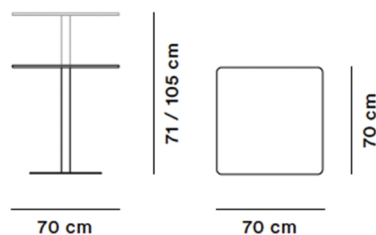

Product Sheet

Mesa Café Table - Model 4672

By , 2014

Model	4672 - MESA cafébord
Measurements	L: 70 cm, B: 70 cm, H: 71 / 105 cm
Vægt	19 kg
Garanti	Fredericia Furniture A/S yder 5 års garanti på fabrikationsfejl på konstruktion og materialer. Slid og skader på betræk, overfladebehandling, uhensigtsmæssig brug og lignende omfattes ikke af garantien.
Download	Download images, architect files at our partner portal on www.fredericia.com

Drawing

Colours

BORDPLADER

Nanolaminat
Sort

STEL FINISH

Sort lakeret

Fredericia

1 9 1 1