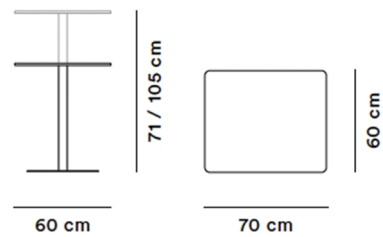

Product Sheet

Mesa Café Table - Model 4671

By , 2014

Model	4671 - MESA cafébord
Measurements	L: 70 cm, B: 60 cm, H: 71 / 105 cm
Vægt	18 kg
Garanti	Fredericia Furniture A/S yder 5 års garanti på fabrikationsfejl på konstruktion og materialer. Slid og skader på betræk, overfladebehandling, uhensigtsmæssig brug og lignende omfattes ikke af garantien.
Download	Download images, architect files at our partner portal on www.fredericia.com

Drawing

Colours

BORDPLADER

Nanolaminat
Sort

STEL FINISH

Sort lakeret

Fredericia

1 9 1 1