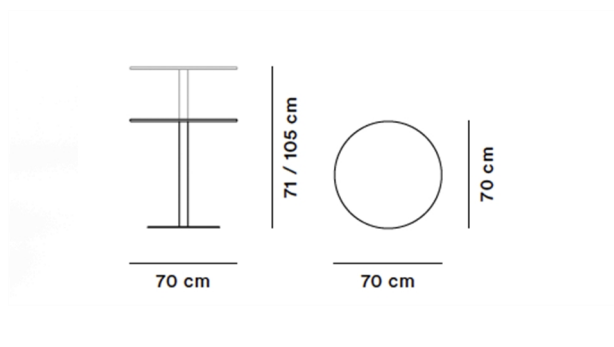

Product Sheet

Mesa Café Table - Model 4670

By , 2014

Model	4670 - MESA cafébord
Measurements	H: 71 / 105 cm
Vægt	18 kg
Garanti	Fredericia Furniture A/S yder 5 års garanti på fabrikationsfejl på konstruktion og materialer. Slid og skader på betræk, overfladebehandling, uhensigtsmæssig brug og lignende omfattes ikke af garantien.
Download	Download images, architect files at our partner portal on www.fredericia.com

Drawing

Colours

BORDPLADER

Nanolaminat
Sort

STEL FINISH

Sort lakeret

Fredericia

1 9 1 1