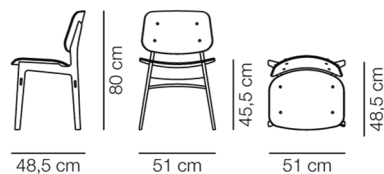

Colours

TRÆSORTER

Eg klar olie,
FSC Mix 70%

Eg lak, FSC Mix
70%

Eg sort lak, FSC
Mix 70%

Valnød lak

Fredericia