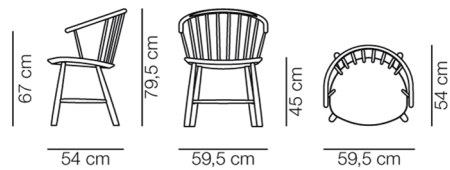

Colours

TRÆSORTER

Hvid ask

Sort ask, FSC
Mix 70%

Fredericia