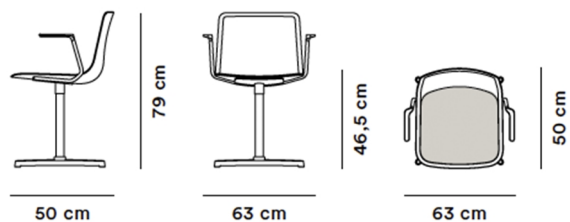

Product Sheet

Pato Swivel Armstol

By Welling / Ludvik, 2014

Model	4011 - PATO Swivel Armchair, sædepolstret, X-drejestel med armlæn
Om	Pato Conference armstol leveres på et 4-grenetdrejestel, med eller uden hjul. Det gør stolen ideel som arbejdsstol i hjemmekontoret eller som konferencestol. Stolen fås i plastic, med polstret sæde eller med eksklusiv fuldpolstring. Stolens arme kan bruges til ophæng på enhver bordplade.
Produktgruppe	Stole & barstole
Measurements	B: 63 cm, D: 50 cm H: 79 cm, Sh: 46,5 cm
Vægt	10,2 kg
Materialer	Skal af formstøbt polypropylen med eller uden polstring i læder eller stof. Ben i stål.
Tilbehør	Dupsko med filt.Hjul, krom eller sorte.
Garanti	Fredericia Furniture A/S yder 5 års garanti på fabrikationsfejl på konstruktion og materialer. Slid og skader på betræk, overfladebehandling, uhensigtsmæssig brug og lignende omfattes ikke af garantien.
Download	Download images, architect files at our partner portal on www.fredericia.com

Drawing

Colours

STANDARDFARVER

STEL FINISH

Fredericia