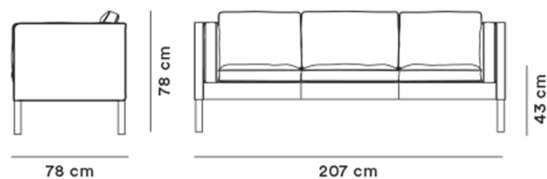

Drawing

Colours

TRÆSORTER

Eg lys olie

Eg sort lak

Fredericia

1 9 1 1