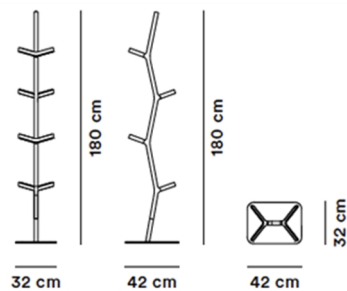

## Nara Stumtjener

By Shin Azumi, 2009

<b>Model</b>	1880 - Nara stumtjener
<b>Om</b>	Nara Coat Stand er designet af Shin Azumi med det mål at anvende de overskydende stykker træ, der bliver tilovers i vores produktion af borde og stole i massiv eg. Resultatet er en skulpturel stumtjener med en grafisk silhuet.
<b>Produktgruppe</b>	Tilbehør
<b>Measurements</b>	B: 32 cm, D: 42 cm H: 180 cm
<b>Vægt</b>	10 kg
<b>Materialer</b>	Fremstillet i massiv ask eller eg. Fod af stål.
<b>Garanti</b>	Fredericia Furniture A/S yder 5 års garanti på fabrikationsfejl på konstruktion og materialer. Slid og skader på betræk, overfladebehandling, uhensigtsmæssig brug og lignende omfattes ikke af garantien.
<b>Download</b>	Download images, architect files at our partner portal on <a href="http://www.fredericia.com">www.fredericia.com</a>

### Drawing