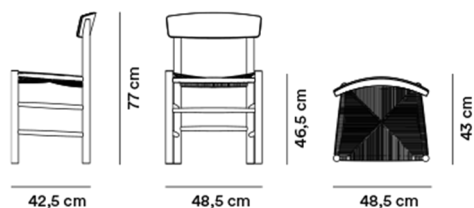

Colours

PAPIRGARN

TRÆSORTER

Fredericia