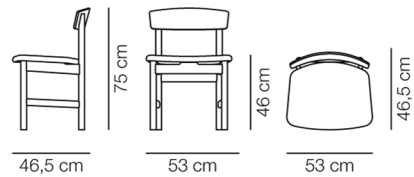

Colours

TRÆSORTER

Eg sort lak, FSC
Mix 70%

Eg sæbe, FSC
Mix 70%

Polstring i henhold til gældende prislister.

Fredericia