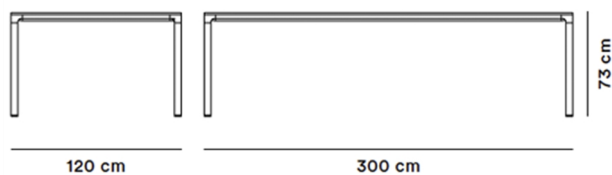

## Mesa Table - Model 4630

By Welling / Ludvik, 2013

<b>Model</b>	4630 - Mesa bord
<b>Om</b>	Med sin slanke bordplade på 14 mm fremstår Mesa som en underspillet blyantstreg i rummet. Bordpladen leveres med linoleum eller laminat. Benene fremstilles i aluminium som pulverlakeres i samme farve som bordpladen. Welling/Ludvik designede bordserien i 2013.
<b>Produktgruppe</b>	Borde
<b>Measurements</b>	L: 300 cm, B: 120 cm, H: 73 cm
<b>Vægt</b>	63 kg
<b>Materialer</b>	Bordplade i MDF med højtryksslaminat eller linoleum. Ben i støbt aluminium.
<b>Test</b>	EN 15372:2008 Level 2
<b>Garanti</b>	Fredericia Furniture A/S yder 5 års garanti på fabrikationsfejl på konstruktion og materialer. Slid og skader på betræk, overfladebehandling, uhensigtsmæssig brug og lignende omfattes ikke af garantien.
<b>Download</b>	Download images, architect files at our partner portal on <a href="http://www.fredericia.com">www.fredericia.com</a>

### Drawing