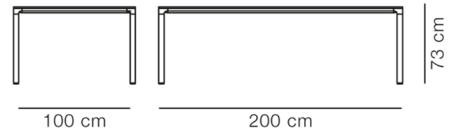

Colours

BORDPLADER

Sort linoleum

STEL FINISH

Sortlakeret aluminium

Fredericia