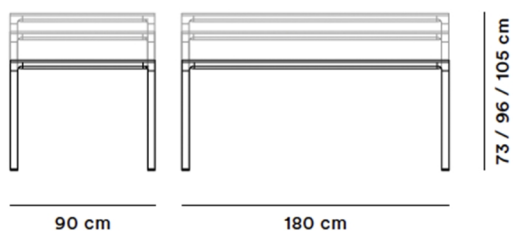

Drawing

Colours

BORDPLADER

Sort linoleum

STEL FINISH

Sortlakeret aluminium

Fredericia

1 9 1 1