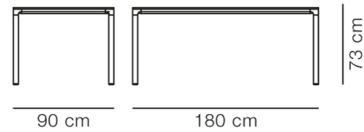

Colours

BORDPLADER

Sort linoleum

STEL FINISH

Sortlakeret aluminium

Fredericia