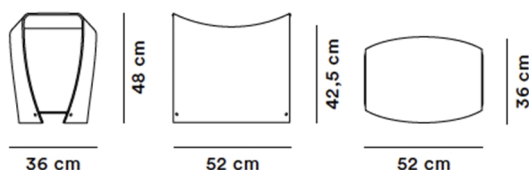

Colours

TRÆSORTER

Sort ask, FSC
Mix 70%

Valnød lak, FSC
Mix 70%

Fredericia

1 9 1 1