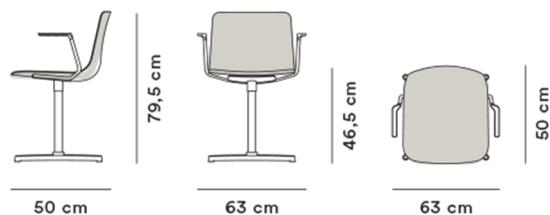

Colours

STEL FINISH

Sort lakeret

Fredericia