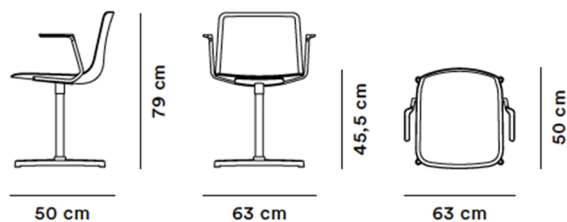

Product Sheet

Pato Swivel Armstol

By Welling / Ludvik, 2014

Model	4010 - PATO Swivel Armchair, X-drejestel med armlæn
Om	Pato Conference armstol leveres på et 4-grenetdrejstol, med eller uden hjul. Det gør stolen ideel som arbejdsstol i hjemmekontoret eller som konferencestol. Stolen fås i plastic, med polstret sæde eller med eksklusiv fuldpolstring. Stolens arme kan bruges til ophæng på enhver bordplade.
Produktgruppe	Stole & barstole
Measurements	B: 63 cm, D: 50 cm H: 79 cm, Sh: 45,5 cm
Vægt	10 kg
Materialer	Skal af formstøbt polypropylen med eller uden polstring i læder eller stof. Ben i stål.
Tilbehør	Dupsko med filt.Hjul, krom eller sorte.
Garanti	Fredericia Furniture A/S yder 5 års garanti på fabrikationsfejl på konstruktion og materialer. Slid og skader på betræk, overfladebehandling, uhensigtsmæssig brug og lignende omfattes ikke af garantien.
Download	Download images, architect files at our partner portal on www.fredericia.com

Drawing

Colours

STANDARDFARVER

STEL FINISH

Fredericia