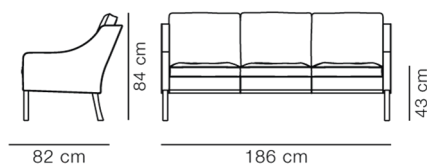

## Mogensen 2209 Sofa

By Børge Mogensen, 1963

<b>Model</b>	2209 - 3-pers.
<b>Om</b>	Trepersoners sofa med en elegant, kurvet ryg. Sofaen har en stramt defineret kontur og et blødt, komfortabelt indre. Mogensen designede denne eksklusivt forarbejdede sofa i 1963.
<b>Produktgruppe</b>	Sofaer
<b>Measurements</b>	L: 186 cm, D: 82 cm H: 84 cm, Sh: 43 cm
<b>Vægt</b>	45 kg
<b>Materialer</b>	Fuldpolstret sofa med keder i alle syninger. Fås i stof eller læder. Fastmonterede ben i massivtræ, tappet sammen med blindstel i hårdt træ. Sæde er understøttet med jute og gummigjorde. Separate sæde- og ryghynder med aftagelige betræk. Læderhynder er er fyldt med en dun- og skumgranulatblanding i separate kamre. Stoffhynder har skumkerne i dunvår.
<b>Garanti</b>	Fredericia Furniture A/S yder 5 års garanti på fabrikationsfejl på konstruktion og materialer. Slid og skader på betræk, overfladebehandling, uhensigtsmæssig brug og lignende omfattes ikke af garantien.
<b>Download</b>	Download images, architect files at our partner portal on <a href="http://www.fredericia.com">www.fredericia.com</a>

### Drawing