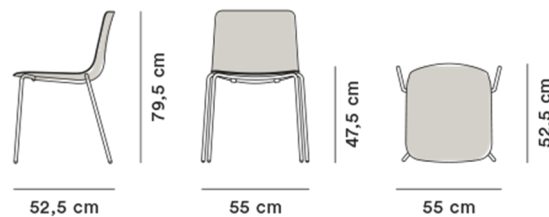

Colours

STEL FINISH

Krom

Sort lakeret

Fredericia