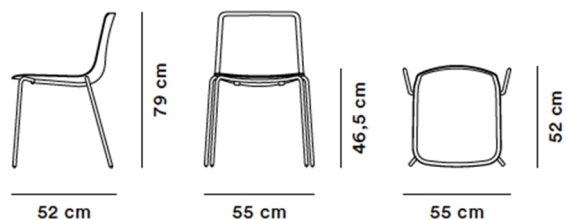

Product Sheet

Pato 4 Leg

By Welling / Ludvik, 2013

Model	4200 - PATO 4 Leg, 4 benet rørstel
Om	Pato er en nænsomt forarbejdet hverdagsstol, fremstillet i miljøvenligt polypropylen. Pato kan leveres med en række egenskaber såsom koblingsbeslag og rustfrit stel til udendørs brug. Stolen fås i plastic, med polstret sæde eller med eksklusiv fuldpolstring.
Produktgruppe	Stole & barstole
Stackability	Trolley: 25, Floor: 18
Measurements	B: 55 cm, D: 52 cm H: 79 cm, Sh: 46,5 cm
Cbm	0,48m³ (4 Stk.)
Vægt	5,4 kg
Materialer	Skal af formstøbt polypropylen med eller uden polstring i læder eller stof. Ben i stål.
Tilbehør	Dupsko med filt. Koblingsbeslag, stoleophæng og stolevogn.
Test	EN 15373:2007
Garanti	Fredericia Furniture A/S yder 5 års garanti på fabrikationsfejl på konstruktion og materialer. Slid og skader på betræk, overfladebehandling, uhensigtsmæssig brug og lignende omfattes ikke af garantien.
Download	Download images, architect files at our partner portal on www.fredericia.com

Drawing

Colours

STANDARDFARVER

STEL FINISH

Fredericia