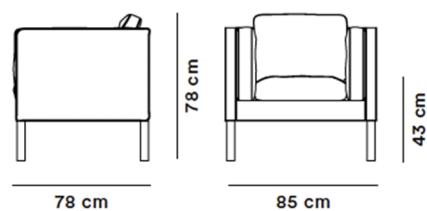

Colours

TRÆSORTER

Eg lys olie

Eg sort lak

Fredericia

1 9 1 1