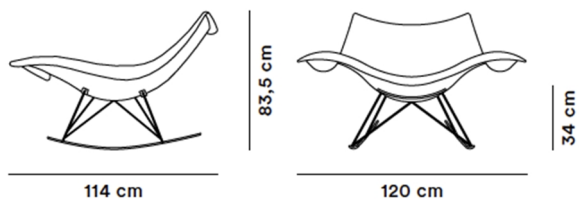

Drawing

Colours

STEL FINISH

Krom

Fredericia

1 9 1 1