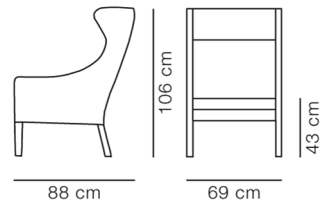

Colours

TRÆSORTER

Polstring i henhold til gældende prislister.

Fredericia