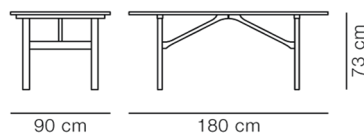

Colours

TRÆSORTER

Eg lys olie

Eg røget olieret

Eg sæbe

Fredericia