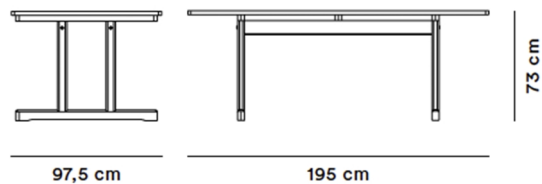

Drawing

Colours

TRÆSORTER

Eg lys olie

Eg røget olieret

Eg sæbe

Fredericia

1 9 1 1