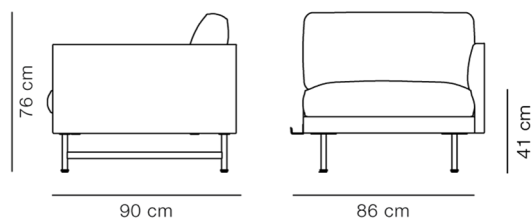

Product Sheet

Calmo Elements

By Hugo Passos, 2022

Model	562C - Konfigurationer
Om	Sofakonceptet Calmo blev lanceret for at imødekomme behovet for individuelle løsninger både hjemme og i professionelle rum. Calmo Elements øger fleksibiliteten og sikrer høj komfort til både arbejde og afslapning.
Produktgruppe	Sofaer
Vægt	0 kg
Materialer	Hjørnesofa konfigurationer med separate sæde- og ryghynder. Blindstel i træ med nozag-fjedre. Fås i stof eller læder. Puder fås med skumkerne i dunvår eller fast skum (CMHR eller HR). Betræk på korpus er ikke aftageligt. Betræk på puder er aftageligt. Benbukke i stål eller massivtræ.
Test	EN 1022:2005, EN 16139:2013 (L2)
Garanti	Fredericia Furniture A/S yder 5 års garanti på fabrikationsfejl på konstruktion og materialer. Slid og skader på betræk, overfladebehandling, uhensigtsmæssig brug og lignende omfattes ikke af garantien.
Download	Download images, architect files at our partner portal on www.fredericia.com

Drawing

Fredericia