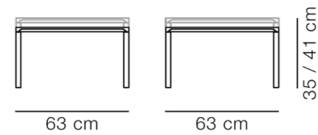

Product Sheet

Piloti - Model 6725

By Hugo Passos, 2016

Model	6725 - 63x63 cm
Produktgruppe	Sofaborde
Measurements	L: 63 cm, B: 63 cm, H: 35/41 cm
Vægt	7,5 kg
Materialer	Ben og bordplade i massivtræ. Ben monteres på bordpladen med beslag med stålgevind. Adskilleligt, leveres usamlet. Samles uden skruer og værktøj. Fås i to højder, specificér venligst ønsket højde ved bestilling.
Garanti	Fredericia Furniture A/S yder 5 års garanti på fabrikationsfejl på konstruktion og materialer. Slid og skader på betræk, overfladebehandling, uhensigtsmæssig brug og lignende omfattes ikke af garantien.
Download	Download images, architect files at our partner portal on www.fredericia.com

Drawing

Colours

TRÆSORTER

Fredericia