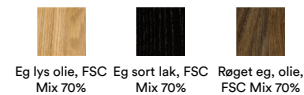

Colours

TRÆSORTER