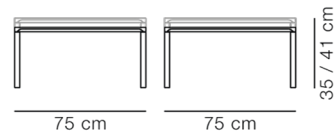

Product Sheet

Piloti - Model 6720

By Hugo Passos, 2016

Model	6720 - 75x75 cm
Produktgruppe	Sofaborde
Measurements	L: 75 cm, B: 75 cm, H: 35/41 cm
Vægt	10 kg
Materialer	Ben og bordplade i massivtræ. Ben monteres på bordpladen med beslag med stålgevind. Adskilleligt, leveres usamlet. Samles uden skruer og værktøj. Fås i to højder, specificér venligst ønsket højde ved bestilling.
Garanti	Fredericia Furniture A/S yder 5 års garanti på fabriksfejl på konstruktion og materialer. Slid og skader på betræk, overfladebehandling, uhensigtsmæssig brug og lignende omfattes ikke af garantien.
Download	Download images, architect files at our partner portal on www.fredericia.com

Drawing

Colours

TRÆSORTER

Fredericia