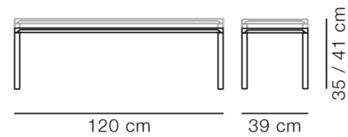

Product Sheet

Piloti - Model 6715

By Hugo Passos, 2016

Model	6715 - 120x39 cm
Produktgruppe	Sofaborde
Measurements	L: 120 cm, B: 39 cm, H: 35/41 cm
Vægt	6,3 kg
Materialer	Ben og bordplade i massivtræ. Ben monteres på bordpladen med beslag med stålgevind. Adskilleligt, leveres usamlet. Samles uden skruer og værktøj. Fås i to højder, specificér venligst ønsket højde ved bestilling.
Garanti	Fredericia Furniture A/S yder 5 års garanti på fabrikationsfejl på konstruktion og materialer. Slid og skader på betræk, overfladebehandling, uhensigtsmæssig brug og lignende omfattes ikke af garantien.
Download	Download images, architect files at our partner portal on www.fredericia.com

Drawing

Colours

TRÆSORTER

Fredericia