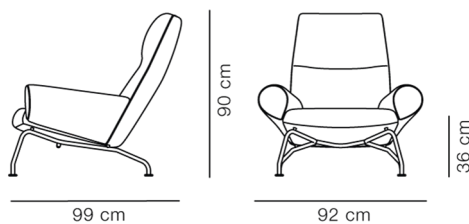

## Wegner Queen Chair

By Hans J. Wegner,

<b>Model</b>	1010 - Lænestol
<b>Om</b>	Det feminine modstykke til Wegners Ox Chair er den majestætiske Queen Chair. De to stole har mange fællestræk, og med sine store og næsten cylinderformede armlæn og sin høje ryg, der strækker sig op som nakkestøtte, er Queen Chair helt på højde på Ox Chair. Storslået, markant og dominerende, men alligevel med en rolig tilstedeværelse.
<b>Produktgruppe</b>	Loungestole
<b>Measurements</b>	B: 92 cm, D: 99 cm H: 90 cm, Sh: 36 cm
<b>Vægt</b>	28 kg
<b>Materialer</b>	Fuldpolstret lænestol i stof eller læder. Blindstel i massivtræ og formstøbt koldskum. Keder på ryg og armlæn kan fås i læder som kontrast, når polstring er stof. Stel i rustfrit stål.
<b>Garanti</b>	Fredericia Furniture A/S yder 5 års garanti på fabriksfejler på konstruktion og materialer. Slid og skader på betræk, overfladebehandling, uhensigtsmæssig brug og lignende omfattes ikke af garantien.
<b>Download</b>	Download images, architect files at our partner portal on <a href="http://www.fredericia.com">www.fredericia.com</a>

### Drawing