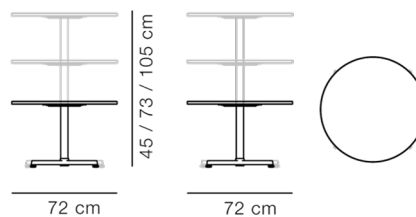

Colours

BORDPLADER

Eg lys olie, FSC Mix 70%

Røget eg, olie, FSC Mix 70%

Sort laminat

White Carrara

STEL FINISH

Poleret aluminium

Sort lakeret

Fredericia