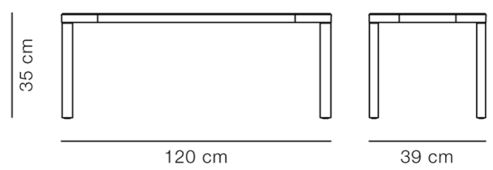

Drawing

Colours

BORDPLADER

STEL FINISH