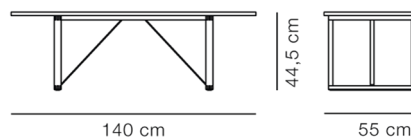

Colours

STEL FINISH

Afstiver sort

TRÆSORTER

Eg lys olie

Eg sæbe

Valnød olie

Fredericia