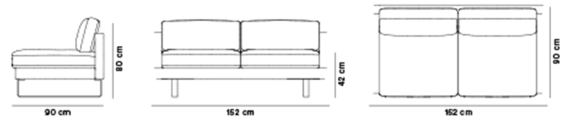

Colours

STEL FINISH

Fredericia