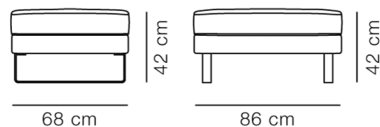

EJ280 Ottoman 86

By Erik Jørgensen Studio, 2010

Model	8050 - 86 cm pude
Om	EJ280 Sofa er et moderne, minimalistisk design. De store puder indbyder til afslapning, og sofaen har ét klart formål: at du skal nyde at sidde og slappe af i den. Det er muligt at tilføje ottoman i forlængelse, der giver en chaiselong-effekt. EJ280 er en stilfuld sofa, der komplementerer enhver setting.
Produktgruppe	Sofaer
Measurements	L: 86 cm, D: 68 cm H: 42 cm, Sh: 42 cm
Vægt	7 kg
Materialer	Fodskammel med separat hynde. Blindstel i træ med nozag-fjedre. Polstring i stof eller læder. Hynde med skumkerne i dunvår. Betræk på ramme er ikke-aftageligt. Betræk på hynde er aftageligt. Medestel i stål eller ben i massivtræ eller aluminium.
Garanti	Fredericia Furniture A/S yder 5 års garanti på fabrikationsfejl på konstruktion og materialer. Slid og skader på betræk, overfladebehandling, uhensigtsmæssig brug og lignende omfattes ikke af garantien.
Download	Download images, architect files at our partner portal on www.fredericia.com

Drawing

Colours

STEL FINISH

Polstring i henhold til gældende prislister.

Fredericia