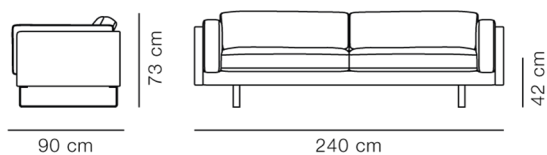

Colours

STEL FINISH

Børstet krom

Eg sæbe

Fredericia